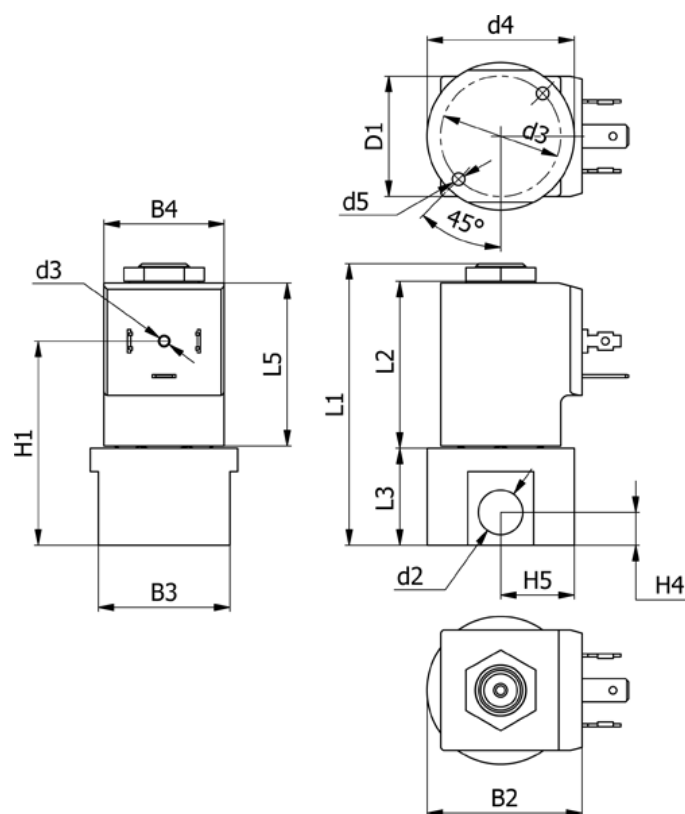

Varenummer: 588Q3C112XE0611
 Beskrivelse: Magnetventil type Q3C112.XE0.611 3/2 NC
 24 VAC 50HZ dyse 1,2 hus i Rustfast AISI 316 Portstr. G1/4"

Mål

B2 = 40	H1 = 52.5
B3 = 34	H4 = 8.5
B4 = 31	H5 = 19
d2 = G1/4"	L1 = 72.6
d3 = M3x4	L3 = 25
d4 = 31	L5 = 42.5
d5 = M4x8	Lysning = 1.2
Flow = 1.1	Spænding = 24 VAC 50HZ